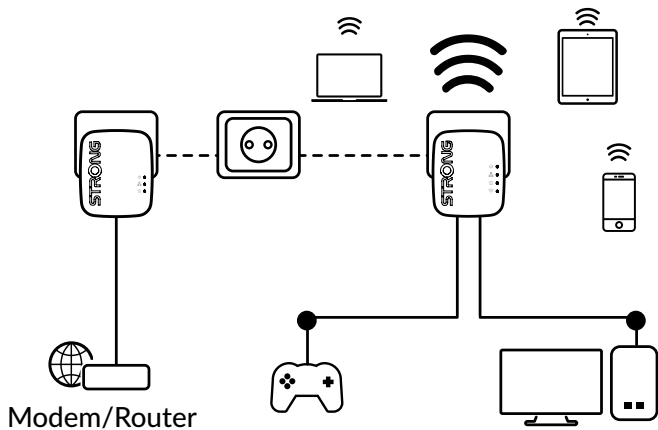

POWERLINE WI-FI 600 KIT MINI

Powerline Wi-Fi 600 Adapter Mini

Frekvence Wi-Fi	2,4 GHz
Frekvenční napájecí vedení	2 MHz ~ 68 MHz
Standardy Wi-Fi	IEEE 802.3, IEEE 802.3u, IEEE 802.11n/b/g
Standardy Powerline	HomePlug™ AV, IEEE 802.3, IEEE 802.3u, IEEE 802.11n/b/g
Rychlost signálu Wi-Fi	Až 300 Mbit/s
Frekvence signálu Powerline	Až 600 Mbit/s
Zabezpečení Wi-Fi	WEP, WPA/WPA2, WPA-PSK/WPA2-PSK
Zabezpečení Powerline	128bitová AES
Vysílací výkon Wi-Fi	Evropa: <20 dBm
Ethernetové porty	2x 10/100 Mbps LAN port (Auto MDI/MDIX)
Tlačítko	Připojit a zabezpečit (WPS), resetovat
LED diody	Napájení, Ethernet, Powerline, Wi-Fi
Velikost (ŠxHxV) v mm	63x68x75
Hmotnost v kg	0.0946

Powerline 600 Adapter Mini

Frekvence	2 MHz ~ 68 MHz
Normy	HomePlug™ AV, IEEE 802.3, IEEE 802.3u, IEEE 802.11n/b/g
Rozhraní	10/100M Ethernet,
Tlačítko	Připojit a zabezpečit/resetovat
LED diody	Napájení, Powerline, Ethernet
Bezpečnost	128bitová AES
Rozsah	Až 300 metrů nad elektrickým okruhem
Velikost (ŠxHxV) v mm	63x68x75
Hmotnost v kg	0.079

Ostatní

Certifikace	CE
Obsah balení	1x mini adaptér Powerline Wi-Fi 600 1x mini adaptér Powerline 600 2x kabely sítě Ethernet, pokyny pro instalaci Windows 7, 8, 8.1, 10, Mac OS X, Linux, internetový prohlížeč
Systémové požadavky	Provozní teplota: 0 °C ~ +40 °C Skladovací teplota: -40 °C ~ +70 °C Provozní vlhkost: 10 % až 90 %, bez kondenzace Skladovací vlhkost: 5 % až 90 %, bez kondenzace
Prostředí	

EAN POWERLWF600DUOMINI: 9120072375705

PCB: 10